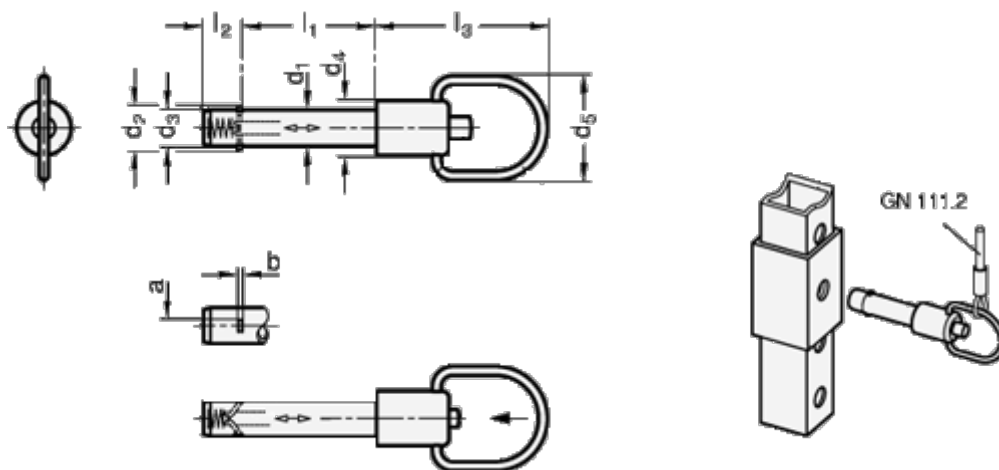

Varenummer: 202142625
 Beskrivelse: E+G
 Låsepal med aksial-lås GN 214.2-6-25

Mål

a	= 2.3	l2	= 7.0
b	= 0.5	l3	= 38.0
d1 -0,01	= 6	Max. statisk belastning (KN) = 14	
d2	= 7.5		
d3	= 5.9		
d4	= 12		
d5	= 23		
l1 +0,4	= 25		